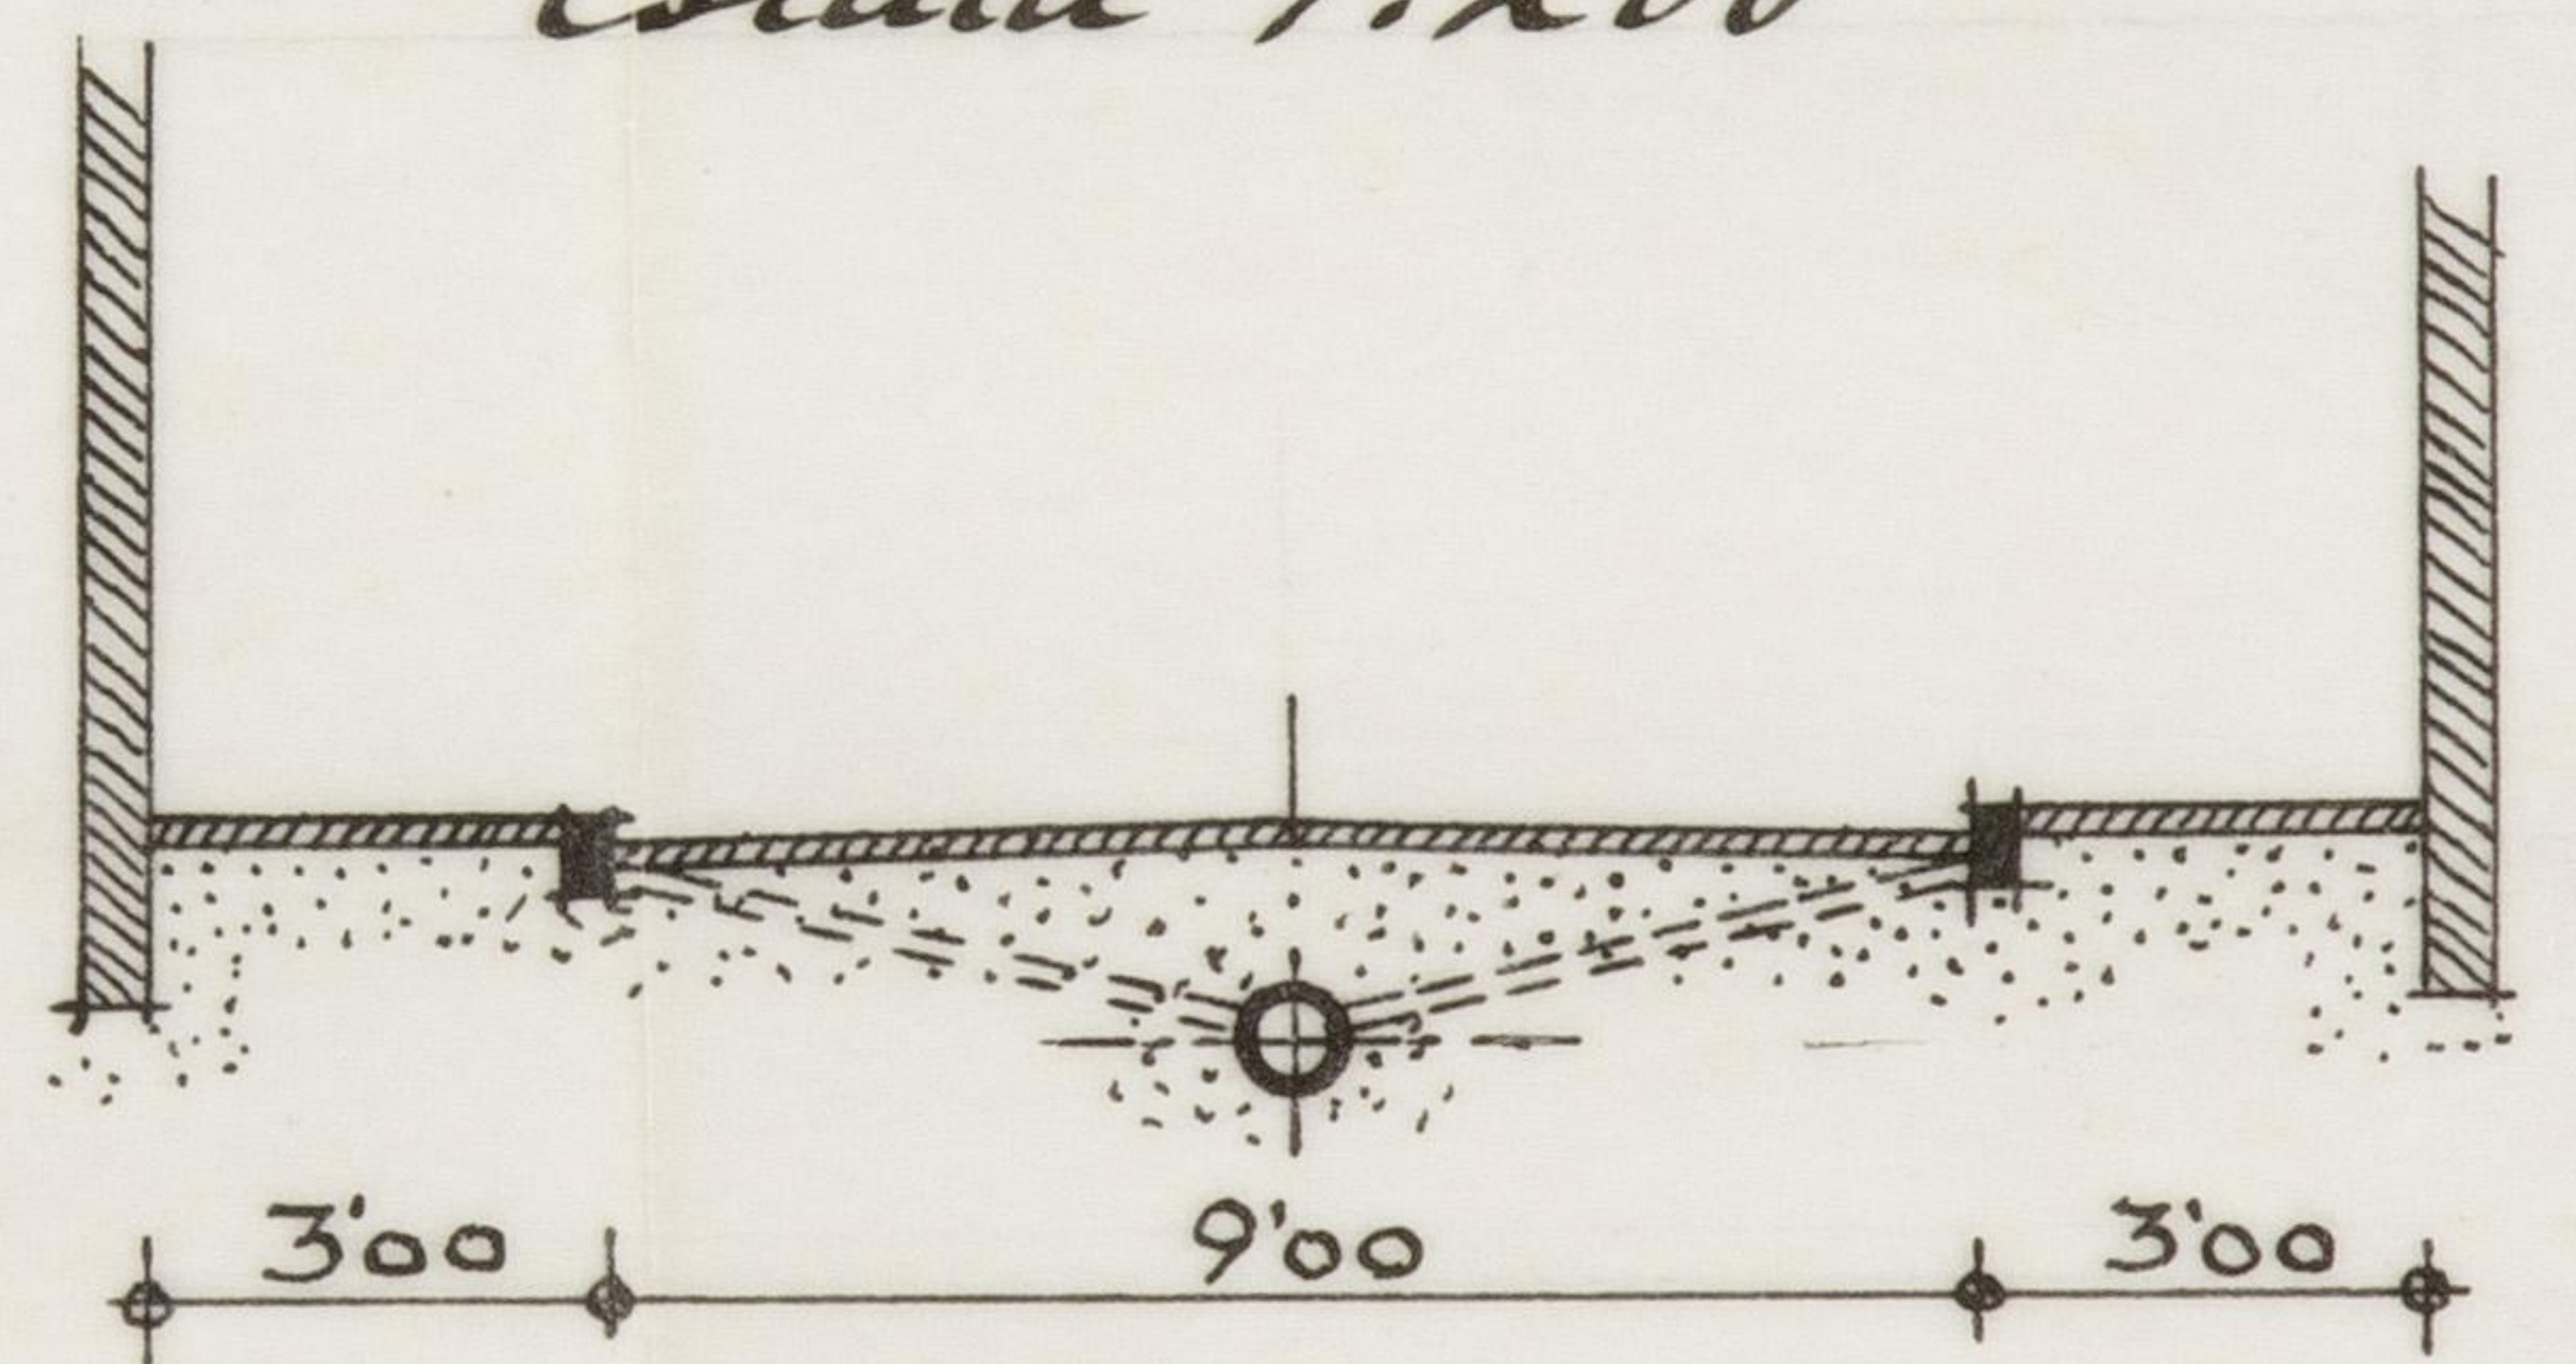

Excma. Ayuntamiento de Fuenterrabia
Apertura o prolongación de la Avenida de José Javier Barcaiztegui

Escala 1:1.000

Sección de la Carretera
Escala 1:200

Madrid para Fuenterrabia
Diciembre 1949
El Arquitecto,

F. Murguía

Excmo. Ayuntamiento de Fuenterrabia
Apertura o prolongación de la Avenida de José Javier Barcaiztegui

Escala 1:1000

Sección de la Carretera
Escala 1:200

Madrid para Fuenterrabia.
Diciembre 1949
El Arquitecto.