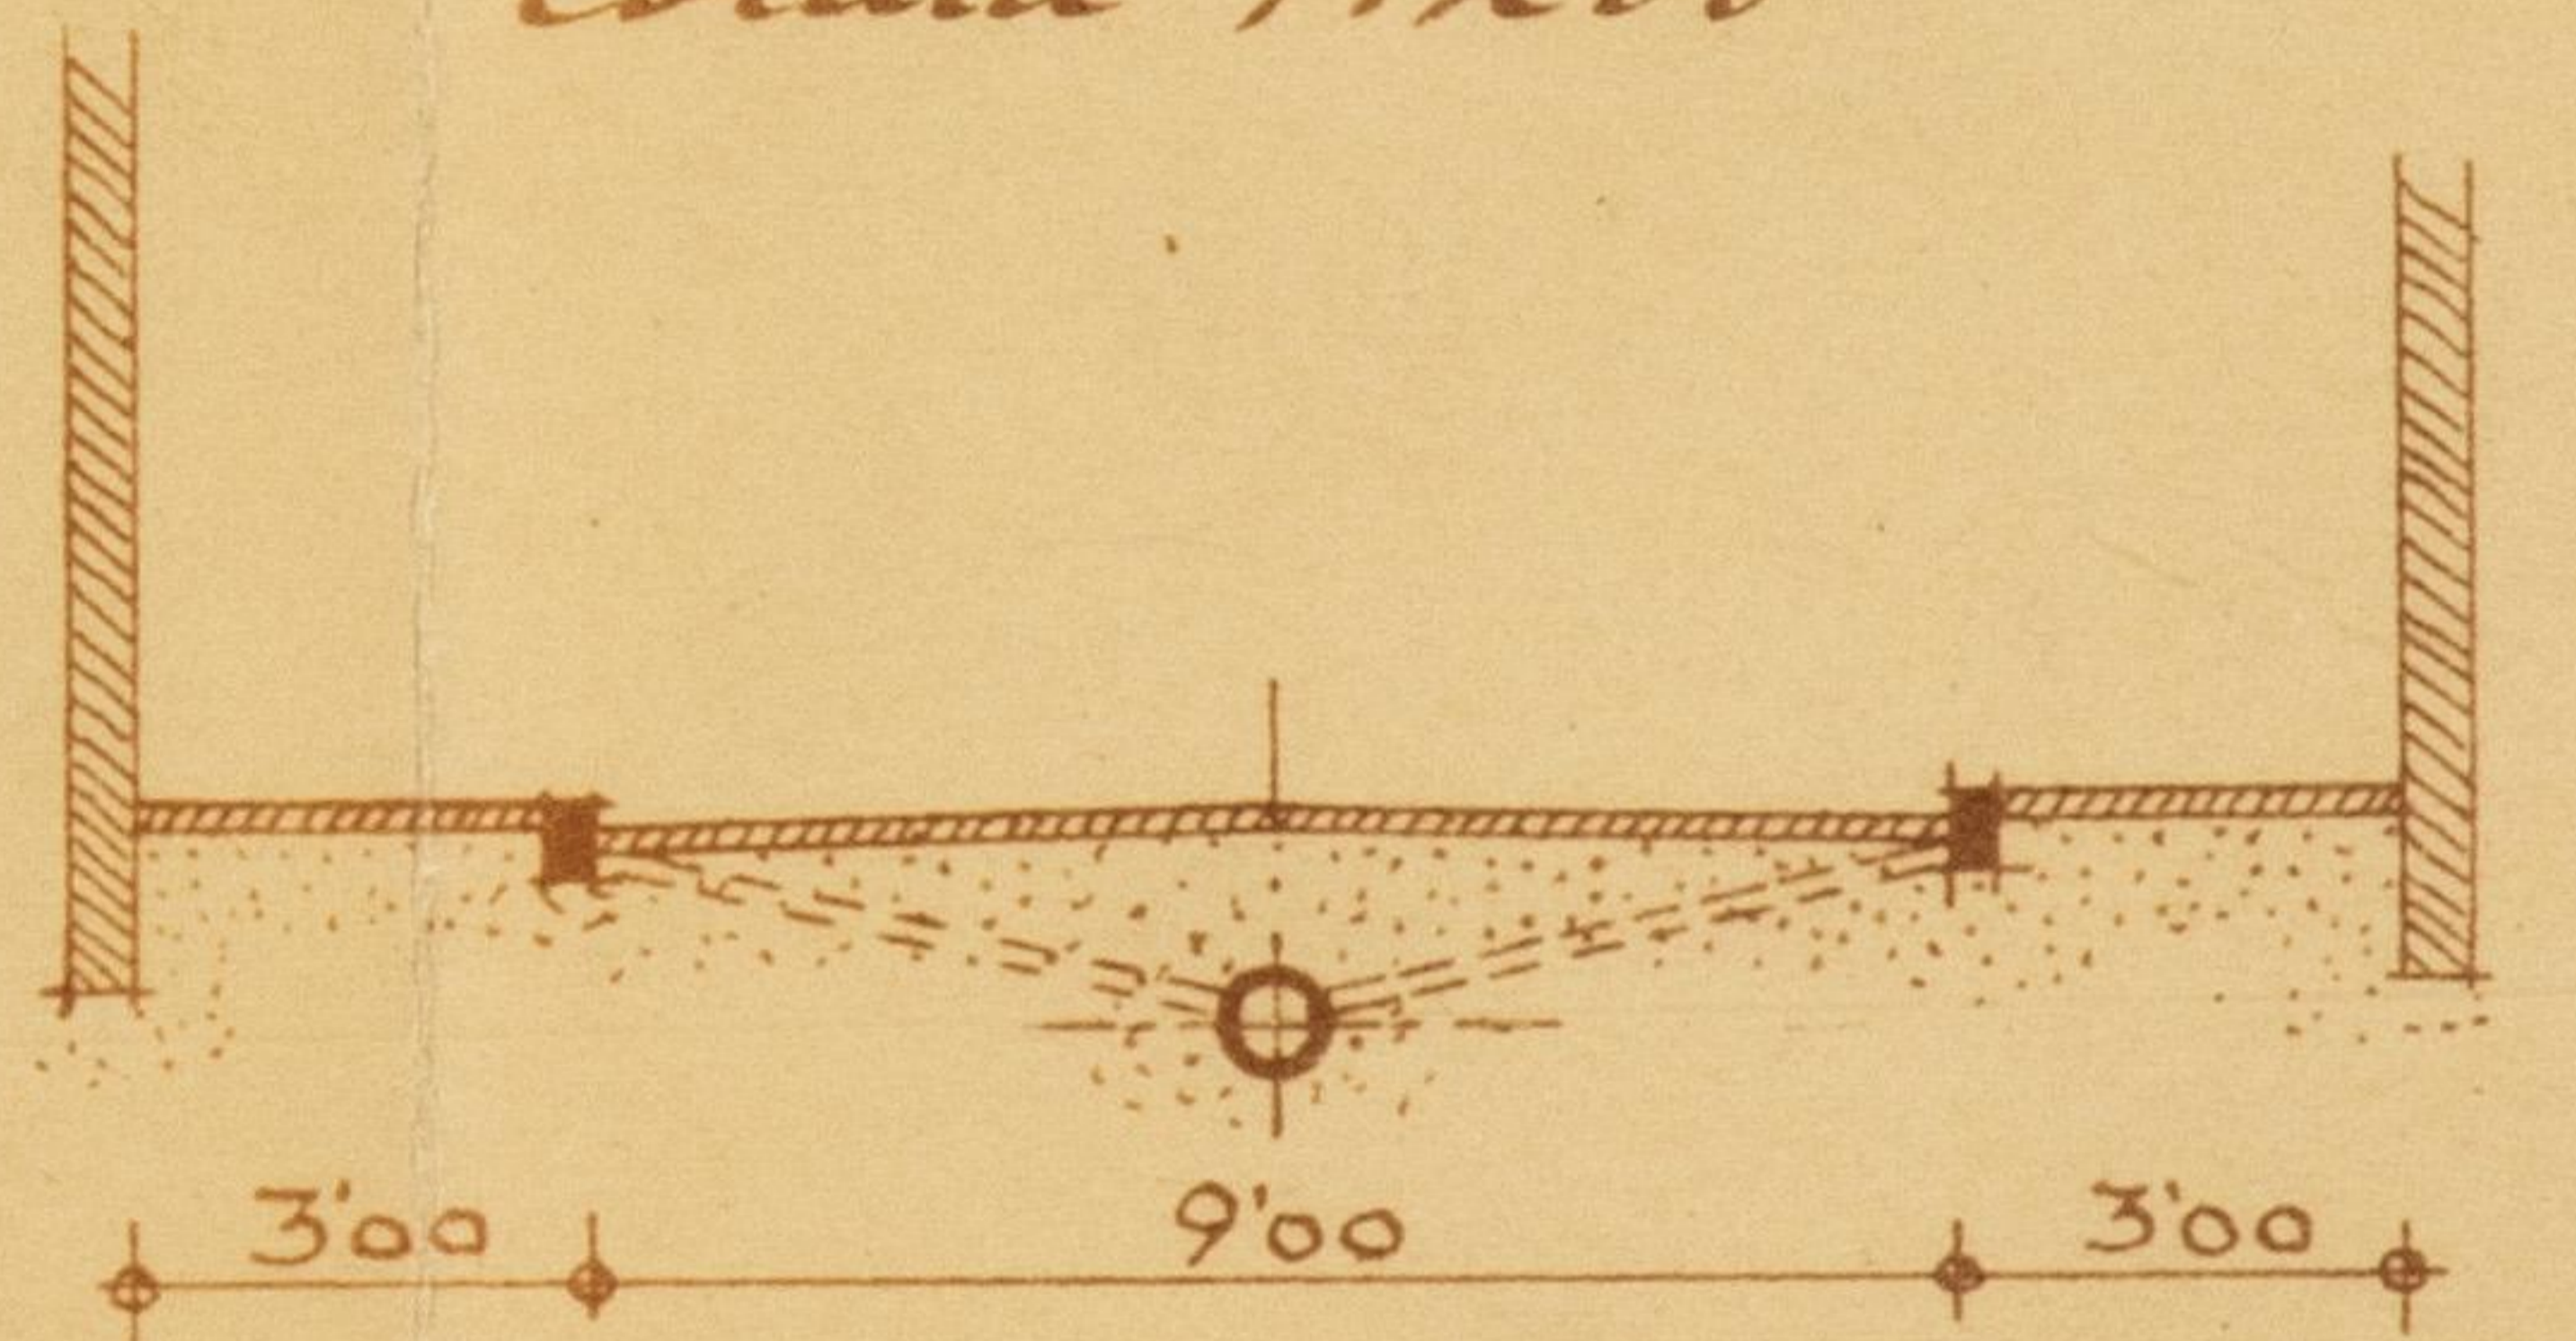

Excma. Ayuntamiento de Fuenterrabia
Apertura o prolongación de la Avenida de José Javier Barcaiztegui

Escala 1:1.000

Sección de la Carretera
Escala 1:200

Madrid para Fuenterrabia
Diciembre 1949
El Arquitecto,

F. Murguía

Excmo. Ayuntamiento de Fuenterrabia
Apertura o prolongación de la Avenida de José Javier Barcaiztegui

Escala 1:1000

Sección de la Carretera
Escala 1:200

Madrid para Fuenterrabia.
Diciembre 1949
El Arquitecto.